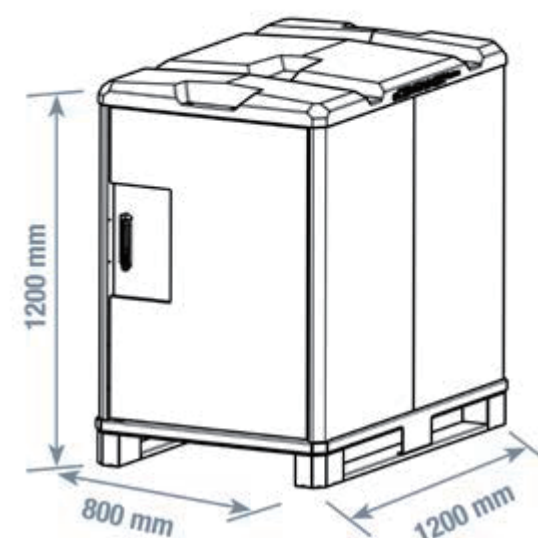

安全運送

負載固定確保運輸安全

可擴充性

例如增加通風口、掛勾...

兩種高度可供選擇

- 1200mm
- 1900mm

1200

» comfortable operation
e.g. on flatbed vehicles «