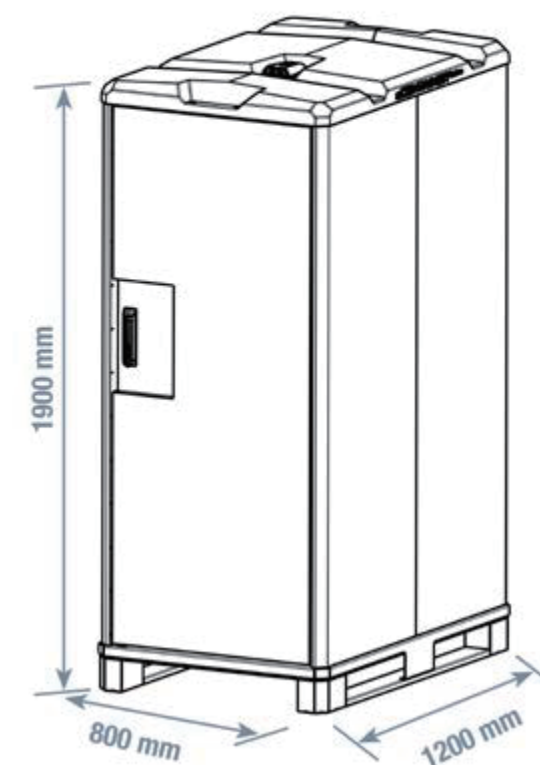

1900

» easily accessible «